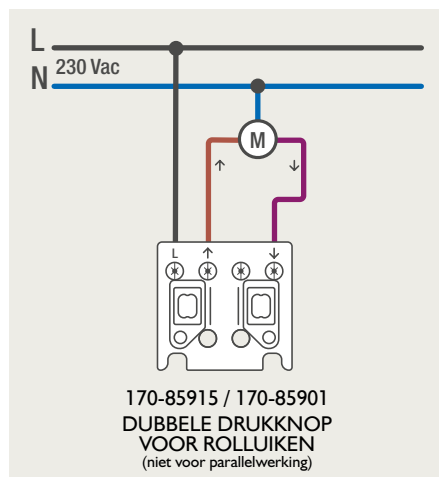

Beschermingsgraden

Weergeven van schokweerstand

De schokweerstand wordt weergegeven aan de hand van een IK-waarde en de beschermingsgraad aan de hand van de IP-code, zoals beschreven in de normen EN 62262 en IEC60529.

IP-code volgens IEC 60529: IP X1X2 - X3

X1 =	Bescherming tegen aanraking van onder spanning staande delen en tegen indringen van vaste voorwerpen	
X1 = 0		geen bescherming
X1 = 1		beschermd tegen voorwerp $\geq \varnothing 50$ mm (b.v. vuist)
X1 = 2		beschermd tegen voorwerp $\geq \varnothing 12,5$ mm (b.v. vinger)
X1 = 3		beschermd tegen voorwerp $\geq \varnothing 2,5$ mm (b.v. gereedschap)
X1 = 4		beschermd tegen voorwerp $\geq \varnothing 1$ mm (b.v. pen)
X1 = 5		beschermd tegen stof (veroorzaakt geen schade aan de werking)
X1 = 6		volledig stofdicht

X2 =	Bescherming tegen indringen van vloeistoffen	
X2 = 0		geen bescherming
X2 = 1		beschermd tegen verticaal vallende druppels (b.v. condens)
X2 = 2		beschermd tegen waterspatten tot 15° van verticale as (b.v. lichte regen)
X2 = 3		beschermd tegen vallende druppels tot 60° van verticale as (b.v. besproeien)
X2 = 4		beschermd tegen waterspatten in alle richtingen (b.v. besproeien)
X2 = 5		beschermd tegen waterstraal in alle richtingen (b.v. bespuiten)
X2 = 6		beschermd tegen krachtige waterstraal (extreme weersomstandigheden, b.v. schip)
X2 = 7		beschermd tegen tijdelijke onderdompeling
X2 = 8		beschermd tegen langdurige onderdompeling (druk)

Bijkomende letter na IP x1 x2 - ...

(voor gebruik met X1)

A	0		Bescherming tegen aanraking met de rug van de hand.
B	0,1		Bescherming tegen aanraking met een vinger.
C	1,2		Bescherming tegen aanraking met een gereedschap $\varnothing 2,5$ mm.
D	1,2,3		Bescherming tegen aanraking met een draad $\varnothing 1$ mm.

IK-waarden volgens NBN EN 62262: slagvastheid

	Hamer (massa in kg)	Valhoogte (mm)	Slagenergie (J)
00	•	•	•
01	M = 0,2 kg	h = 75 mm	0,15
02	M = 0,2 kg	h = 100 mm	0,2
03	M = 0,2 kg	h = 150 mm	0,35
04	M = 0,2 kg	h = 250 mm	0,5
05	M = 0,2 kg	h = 350 mm	0,7
06	M = 0,5 kg	h = 200 mm	1
07	M = 0,5 kg	h = 400 mm	2
08	M = 1,7 kg	h = 295 mm	5
09	M = 5 kg	h = 200 mm	10
10	M = 5 kg	h = 400 mm	20

• = geen bescherming

Chemische weerstand van polycarbonaat en PC/ASA

Weerstand bij onderdompeling op kamertemperatuur: **V = voldoende; B = beperkt; O = onvoldoende**

1. Koolwaterstoffen	3. Keton	5. Basen	10. Andere
superbenzine.....O	aceton.....O	natronloog geconcentreerd.....O	wasmiddel.....B
diesel/mazout.....B	4. Zuren	kaliloog geconcentreerd.....O	vaatwasmiddelen.....O
wasbenzine.....B	zoutzuur 20%.....V	ammoniak verdund.....O	javel, bleekwater, oplossing van natriumhypochloriet in water.....B
2. Alcoholen	zoutzuur tot 35%.....B	6. Oliën en vetten.....V	trichloorethyleen.....O
ethylalcohol 96%.....B	salpeterzuur 10%.....V	7. Siliconenolie.....V	waterstofperoxide 30%.....V
isopropanol.....B	fosforzuur 30%.....V	8. Minerale oliën.....V	water-heet.....B
fenol.....O	zwavelzuur 30%.....V	9. Zoutoplossingen	waterige zeepoplossing.....V
glycol.....B	citroenzuur 10%.....V	natrium hypochloriet.....V	
glycerine.....B	azijnzuur 10%.....V	koud zeewater.....V	
methanol (methylalcohol).....O	azijnzuur geconcentreerd.....O		

D.1 Inbouwmaterialiaal

Aansluitschema's /