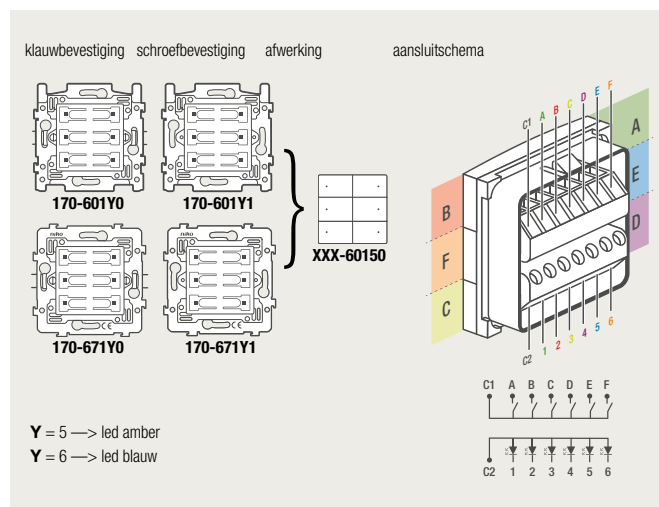

4-voudige potentiaalvrije drukknop zonder led

4-voudige potentiaalvrije drukknop met led

6-voudige potentiaalvrije drukknop zonder led

6-voudige potentiaalvrije drukknop met led

1 lichtkring vanop 2 plaatsen bedienen