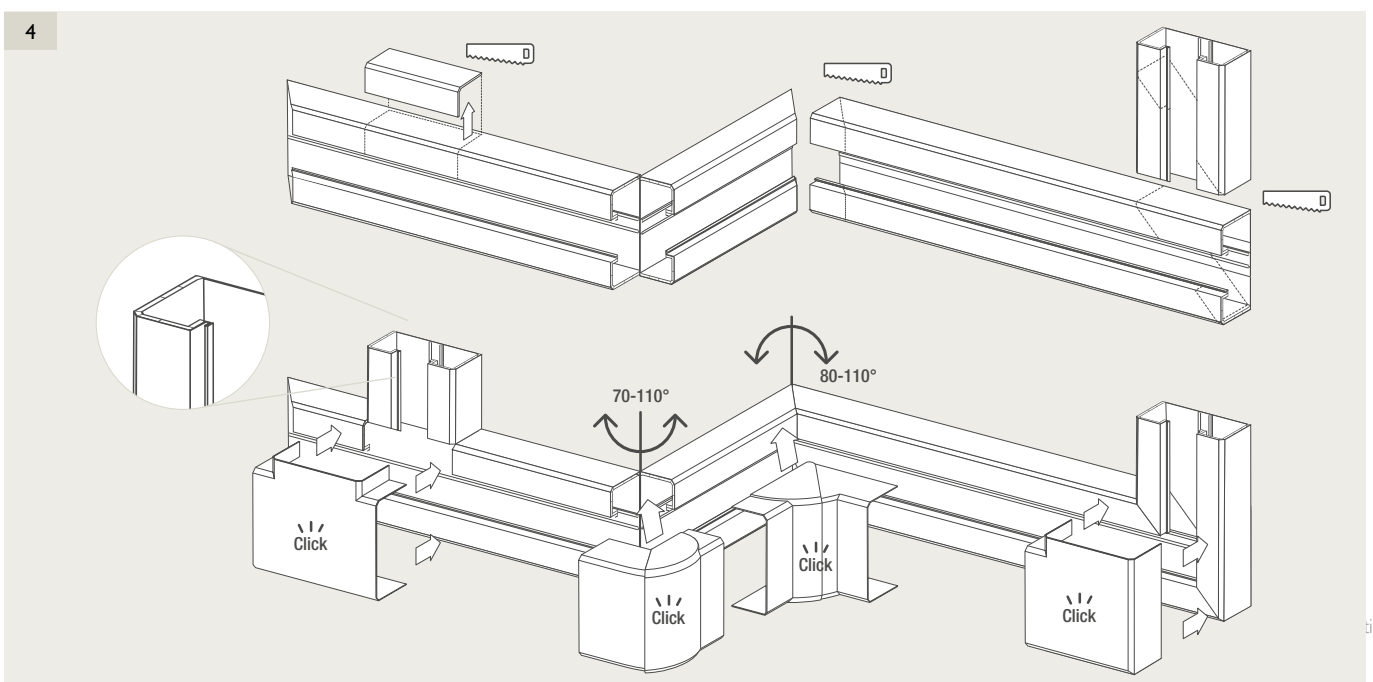

2

		110 x 50 mm	160 x 50 mm
230 Vac 3 x 2,5 mm²	ZONE 1	7	7
	ZONE 2	4	4
UTP ø 6 mm	ZONE 1	21	24
	ZONE 2	12	14
FTP ø 8 mm	ZONE 1	15	16
	ZONE 2	8	7
ZONE 1		1250 mm²	1250 mm²
ZONE 2		662 mm²	662 mm²

3

4

D.1
D.2
D.3
D.4
D.5
D.6