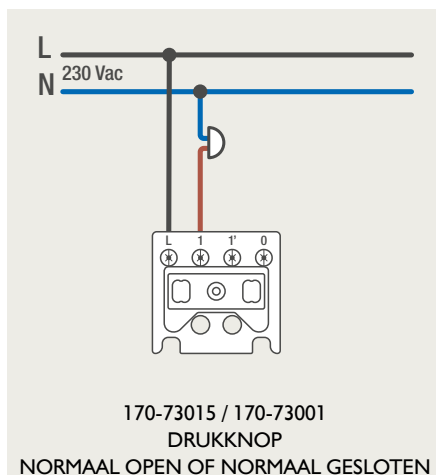

Inbouwmaterial aansluitschema's

- D.1
- D.2
- D.3
- D.4
- D.5
- D.6

De meest recente informatie vind je op www.niko.eu