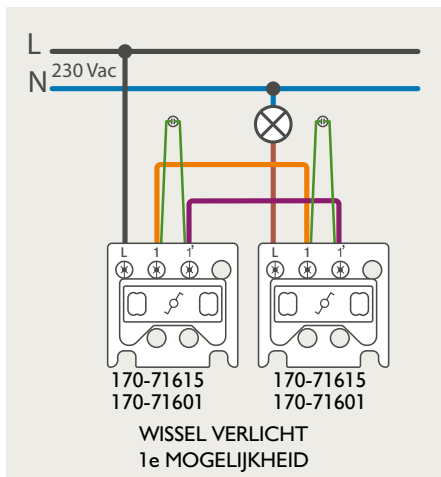

Beschermingsgraden

Weergeven van schokweerstand

De schokweerstand wordt weergegeven aan de hand van een IK-waarde en de beschermingsgraad aan de hand van de IP-code, zoals beschreven in de normen EN 62262 en IEC60529.

IP-code volgens IEC 60529: IP X1X2 - X3

X1 =	Bescherming tegen aanraking van onder spanning staande delen en tegen indringen van vaste voorwerpen	
X1 = 0		geen bescherming
X1 = 1		beschermd tegen voorwerp $\geq \varnothing 50$ mm (b.v. vuist)
X1 = 2		beschermd tegen voorwerp $\geq \varnothing 12,5$ mm (b.v. vinger)
X1 = 3		beschermd tegen voorwerp $\geq \varnothing 2,5$ mm (b.v. gereedschap)
X1 = 4		beschermd tegen voorwerp $\geq \varnothing 1$ mm (b.v. pen)
X1 = 5		beschermd tegen stof (veroorzaakt geen schade aan de werking)
X1 = 6		volledig stofdicht

X2 =	Bescherming tegen indringen van vloeistoffen	
X2 = 0		geen bescherming
X2 = 1		beschermd tegen verticaal vallende druppels (b.v. condens)
X2 = 2		beschermd tegen waterspatten tot 15° van verticale as (b.v. lichte regen)
X2 = 3		beschermd tegen vallende druppels tot 60° van verticale as (b.v. besproeien)
X2 = 4		beschermd tegen waterspatten in alle richtingen (b.v. besproeien)
X2 = 5		beschermd tegen waterstraal in alle richtingen (b.v. bespuiten)
X2 = 6		beschermd tegen krachtige waterstraal (extreme weersomstandigheden, b.v. schip)
X2 = 7		beschermd tegen tijdelijke onderdompeling
X2 = 8		beschermd tegen langdurige onderdompeling (druk)

Bijkomende letter na IP x1 x2 - ...

(voor gebruik met X1)

A	0		Bescherming tegen aanraking met de rug van de hand.
B	0,1		Bescherming tegen aanraking met een vinger.
C	1,2		Bescherming tegen aanraking met een gereedschap $\varnothing 2,5$ mm.
D	1,2,3		Bescherming tegen aanraking met een draad $\varnothing 1$ mm.

IK-waarden volgens NBN EN 62262: slagvastheid

	Hamer (massa in kg)	Valhoogte (mm)	Slagenergie (J)
00	•	•	•
01	M = 0,2 kg	h = 75 mm	0,15
02	M = 0,2 kg	h = 100 mm	0,2
03	M = 0,2 kg	h = 150 mm	0,35
04	M = 0,2 kg	h = 250 mm	0,5
05	M = 0,2 kg	h = 350 mm	0,7
06	M = 0,5 kg	h = 200 mm	1
07	M = 0,5 kg	h = 400 mm	2
08	M = 1,7 kg	h = 295 mm	5
09	M = 5 kg	h = 200 mm	10
10	M = 5 kg	h = 400 mm	20

• = geen bescherming

Chemische weerstand van polycarbonaat en PC/ASA

Weerstand bij onderdompeling op kamertemperatuur: **V = voldoende; B = beperkt; O = onvoldoende**

1. Koolwaterstoffen	3. Keton	5. Basen	10. Andere
superbenzine.....O	aceton.....O	natronloog geconcentreerd.....O	wasmiddel.....B
diesel/mazout.....B	4. Zuren	kaliloog geconcentreerd.....O	vaatwasmiddelen.....O
wasbenzine.....B	zoutzuur 20%.....V	ammoniak verdund.....O	javel, bleekwater, oplossing van natriumhypochloriet in water.....B
2. Alcoholen	zoutzuur tot 35%.....B	6. Oliën en vetten.....V	trichloorethyleen.....O
ethylalcohol 96%.....B	salpeterzuur 10%.....V	7. Siliconenolie.....V	waterstofperoxide 30%.....V
isopropanol.....B	fosforzuur 30%.....V	8. Minerale oliën.....V	water-heet.....B
fenol.....O	zwavelzuur 30%.....V	9. Zoutoplossingen	waterige zeepoplossing.....V
glycol.....B	citroenzuur 10%.....V	natrium hypochloriet.....V	
glycerine.....B	azijnzuur 10%.....V	koud zeewater.....V	
methanol (methylalcohol).....O	azijnzuur geconcentreerd.....O		

D.1 Inbouwmaterialiaal

Aansluitschema's /