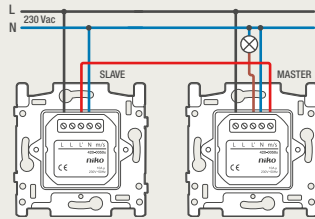

B. Eén lichtkring met meerdere detectiepunten
In dit geval is er sprake van een master en een slave.
Je kunt maximaal acht slaves aansluiten op één master.
Sluit de slave(s) aan op de master volgens onderstaand aansluitschema: