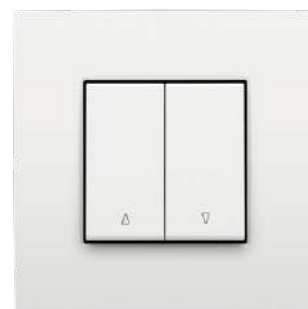

Niko Intense white