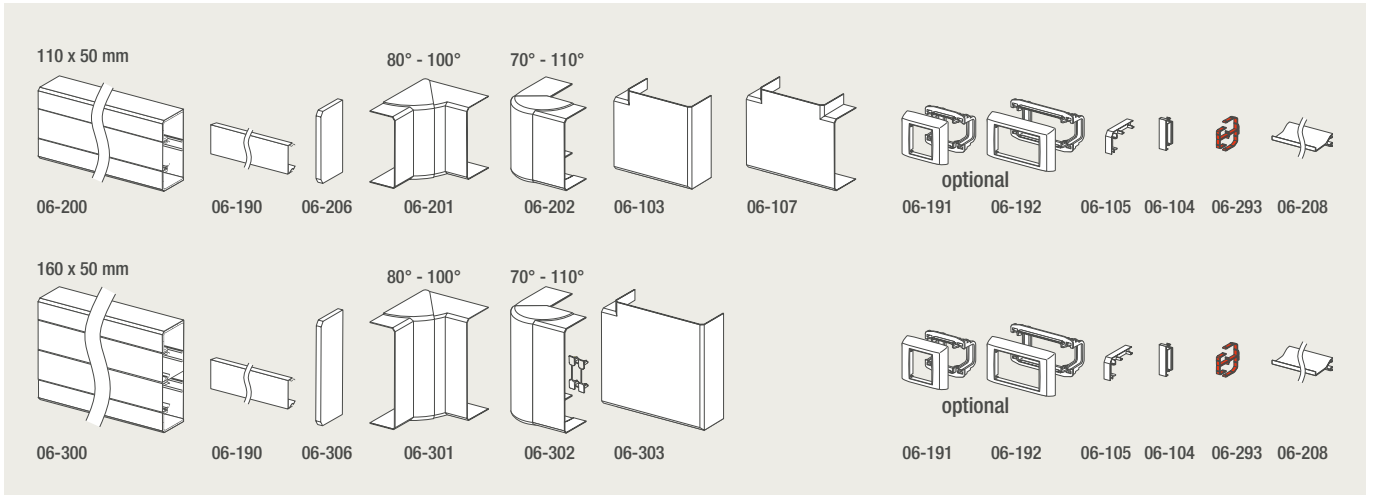

D.3

D.4

D.5

D.6

D.5 Installatiekanalen

2

		110 x 50 mm	160 x 50 mm
230 Vac 3 x 2,5 mm ²	ZONE 1	7	7
	ZONE 2	4	4
UTP ø 6 mm	ZONE 1	21	24
	ZONE 2	12	14
FTP ø 8 mm	ZONE 1	15	16
	ZONE 2	8	7
ZONE 1		1250 mm ²	1250 mm ²
ZONE 2		662 mm ²	662 mm ²