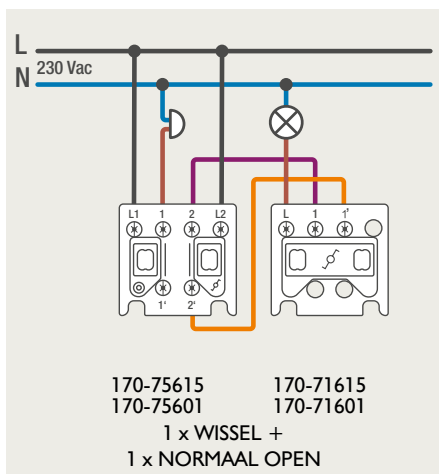

Inbouwmaterial aansluitschema's

- D.1
- D.2
- D.3
- D.4
- D.5
- D.6

De meest recente informatie vind je op www.niko.eu