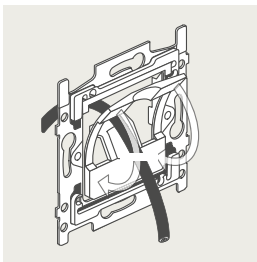

Blinde afsluitplaat met trekontlasting 170-00900

De trekontlasting voldoet aan de EN60669-1 annex B-norm voor volgende kabels (deze lijst is niet limitatief):

H03VVH2-F	2 x 0,75 mm²
H05VV-F	3 x 0,75 mm²
H03VV-F	2 x 0,75 mm²
Telefoonkabel