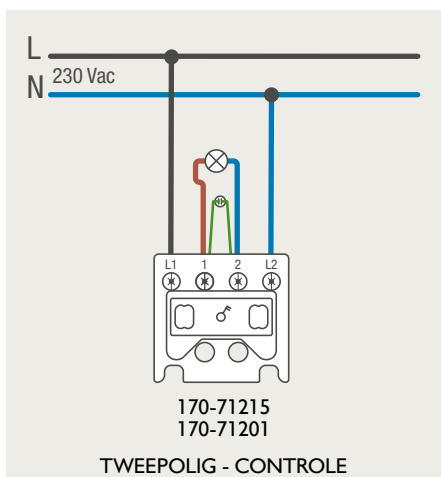

Beschermingsgraden

Weergeven van schokweerstand

De schokweerstand wordt weergegeven aan de hand van een IK-waarde en de beschermingsgraad aan de hand van de IP-code, zoals beschreven in de normen EN 62262 en IEC60529.

IP-code volgens IEC 60529: IP X1X2 - X3

X1 =	Bescherming tegen aanraking van onder spanning staande delen en tegen indringen van vaste voorwerpen	
X1 = 0		geen bescherming
X1 = 1		beschermd tegen voorwerp $\geq \varnothing 50$ mm (b.v. vuist)
X1 = 2		beschermd tegen voorwerp $\geq \varnothing 12,5$ mm (b.v. vinger)
X1 = 3		beschermd tegen voorwerp $\geq \varnothing 2,5$ mm (b.v. gereedschap)
X1 = 4		beschermd tegen voorwerp $\geq \varnothing 1$ mm (b.v. pen)
X1 = 5		beschermd tegen stof (veroorzaakt geen schade aan de werking)
X1 = 6		volledig stofdicht

X2 =	Bescherming tegen indringen van vloeistoffen	
X2 = 0		geen bescherming
X2 = 1		beschermd tegen verticaal vallende druppels (b.v. condens)
X2 = 2		beschermd tegen waterspatten tot 15° van verticale as (b.v. lichte regen)
X2 = 3		beschermd tegen vallende druppels tot 60° van verticale as (b.v. besproeien)
X2 = 4		beschermd tegen waterspatten in alle richtingen (b.v. besproeien)
X2 = 5		beschermd tegen waterstraal in alle richtingen (b.v. bespuiten)
X2 = 6		beschermd tegen krachtige waterstraal (extreme weersomstandigheden, b.v. schip)
X2 = 7		beschermd tegen tijdelijke onderdompeling
X2 = 8		beschermd tegen langdurige onderdompeling (druk)

Bijkomende letter na IP x1 x2 - ...

(voor gebruik met X1)

A	0		Bescherming tegen aanraking met de rug van de hand.
B	0,1		Bescherming tegen aanraking met een vinger.
C	1,2		Bescherming tegen aanraking met een gereedschap $\varnothing 2,5$ mm.
D	1,2,3		Bescherming tegen aanraking met een draad $\varnothing 1$ mm.

IK-waarden volgens NBN EN 62262: slagvastheid

	Hamer (massa in kg)	Valhoogte (mm)	Slagenergie (J)
00	•	•	•
01	M = 0,2 kg	h = 75 mm	0,15
02	M = 0,2 kg	h = 100 mm	0,2
03	M = 0,2 kg	h = 150 mm	0,35
04	M = 0,2 kg	h = 250 mm	0,5
05	M = 0,2 kg	h = 350 mm	0,7
06	M = 0,5 kg	h = 200 mm	1
07	M = 0,5 kg	h = 400 mm	2
08	M = 1,7 kg	h = 295 mm	5
09	M = 5 kg	h = 200 mm	10
10	M = 5 kg	h = 400 mm	20

• = geen bescherming

Chemische weerstand van polycarbonaat en PC/ASA

Weerstand bij onderdompeling op kamertemperatuur: **V = voldoende; B = beperkt; O = onvoldoende**

1. Koolwaterstoffen	3. Keton	5. Basen	10. Andere
superbenzine.....O	aceton.....O	natronloog geconcentreerd.....O	wasmiddel.....B
diesel/mazout.....B	4. Zuren	kaliloog geconcentreerd.....O	vaatwasmiddelen.....O
wasbenzine.....B	zoutzuur 20%.....V	ammoniak verdund.....O	javel, bleekwater, oplossing van natriumhypochloriet in water.....B
2. Alcoholen	zoutzuur tot 35%.....B	6. Oliën en vetten.....V	trichloorethyleen.....O
ethylalcohol 96%.....B	salpeterzuur 10%.....V	7. Siliconenolie.....V	waterstofperoxide 30%.....V
isopropanol.....B	fosforzuur 30%.....V	8. Minerale oliën.....V	water-heet.....B
fenol.....O	zwavelzuur 30%.....V	9. Zoutoplossingen	waterige zeepoplossing.....V
glycol.....B	citroenzuur 10%.....V	natrium hypochloriet.....V	
glycerine.....B	azijnzuur 10%.....V	koud zeewater.....V	
methanol (methylalcohol).....O	azijnzuur geconcentreerd.....O		

D.1 Inbouwmaterialiaal

Aansluitschema's /