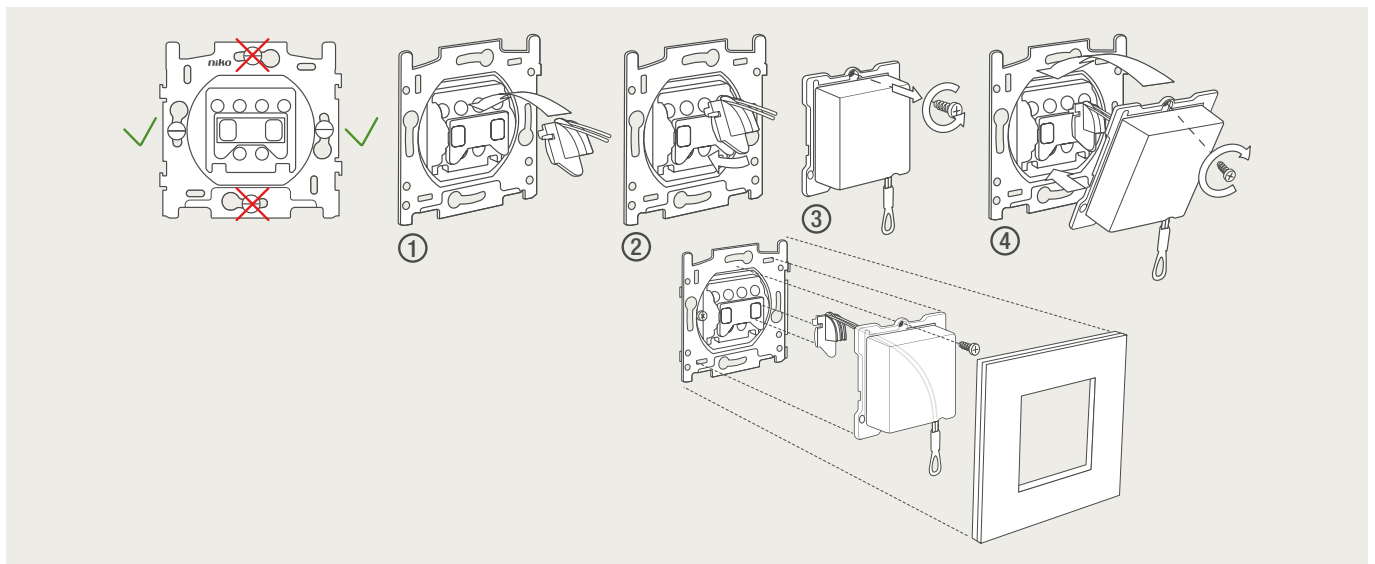

Drukknopfunctie 1XX-63906

Demontage trekmodule

Module (24 V) met 4 of 6 potentiaalvrije drukknoppen

- De module (24 V) met 4 of 6 potentiaalvrije drukknoppen dient om afstandsschakelaars (telerruptoren) en domoticasystemen aan te sturen. Bij het aansturen van een Niko Home Control installatie kan de interface voor drukknoppen (550-20000) gebruikt worden! Andere aansluitschema's aangaande Niko Home Control vindt u in het technische gedeelte van de catalogus en op de website.
- Aansluitschema's: zie bijlage