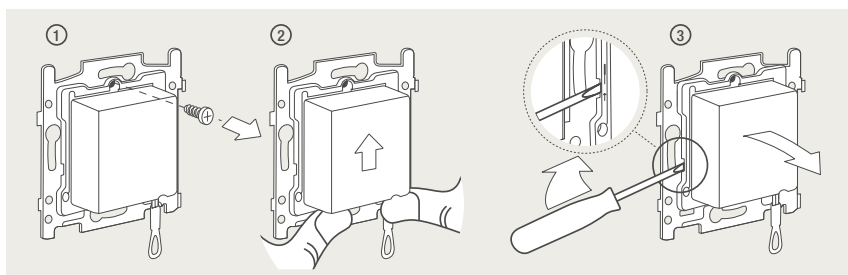

Drukknopfunctie 1XX-63906

Demontage trekmodule

Module (24 V) met 4 of 6 potentiaalvrije drukknoppen

- De module (24 V) met 4 of 6 potentiaalvrije drukknoppen dient om afstandsschakelaars (telerruptoren) en domoticasystemen aan te sturen. Bij het aansturen van een Niko Home Control installatie kan de interface voor drukknoppen (550-20000) gebruikt worden! Andere aansluitschema's aangaande Niko Home Control vindt u in het technische gedeelte van de catalogus en op de website.
- Aansluitschema's: zie bijlage