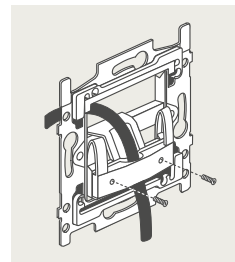

Blinde afsluitplaat met trekontlasting 170-00900

De trekontlasting voldoet aan de EN60669-1 annex B-norm voor volgende kabels (deze lijst is niet limitatief):

H03VVH2-F	2 x 0,75 mm²
H05VV-F	3 x 0,75 mm²
H03VV-F	2 x 0,75 mm²
Telefoonkabel