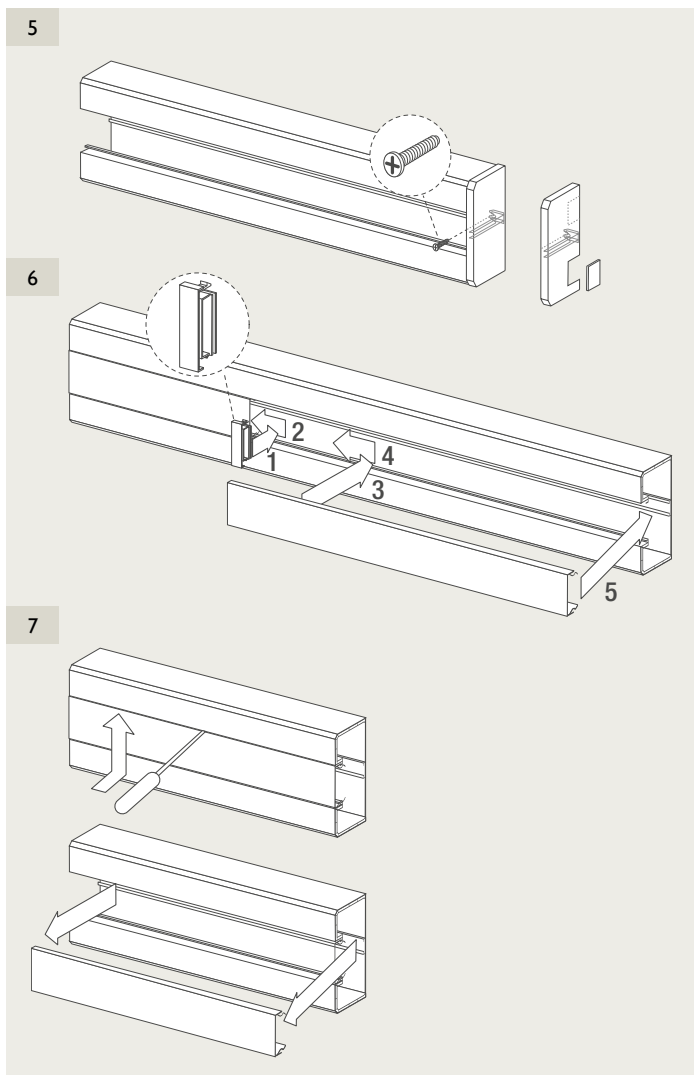

Technische kenmerken installatiekanalen

- Materiaal: PVC
- Slagsterkte: voldoet aan IK07 (EN 50102)
- Isolatieweerstand: $\geq 100 \text{ MW}$
- Gebruikstemperatuur: bij transport: $-25 \text{ }^\circ\text{C}$ tot $60 \text{ }^\circ\text{C}$
  bij installatie: $-5 \text{ }^\circ\text{C}$ tot $60 \text{ }^\circ\text{C}$
- IP40: bescherming tegen indringen van vaste stoffen $\varnothing > 1 \text{ mm}$
- 230 Vac, 16 A
- Brandklasse M1 volgens NF P 92-501 en FD P 92-507