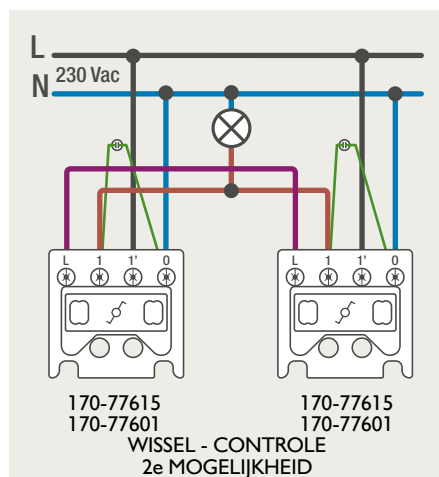

Beschermingsgraden

Weergeven van schokweerstand

De schokweerstand wordt weergegeven aan de hand van een IK-waarde en de beschermingsgraad aan de hand van de IP-code, zoals beschreven in de normen EN 62262 en IEC60529.

IP-code volgens IEC 60529: IP X1X2 - X3

X1 =	Bescherming tegen aanraking van onder spanning staande delen en tegen indringen van vaste voorwerpen	
X1 = 0		geen bescherming
X1 = 1		beschermd tegen voorwerp $\geq \varnothing 50$ mm (b.v. vuist)
X1 = 2		beschermd tegen voorwerp $\geq \varnothing 12,5$ mm (b.v. vinger)
X1 = 3		beschermd tegen voorwerp $\geq \varnothing 2,5$ mm (b.v. gereedschap)
X1 = 4		beschermd tegen voorwerp $\geq \varnothing 1$ mm (b.v. pen)
X1 = 5		beschermd tegen stof (veroorzaakt geen schade aan de werking)
X1 = 6		volledig stofdicht

X2 =	Bescherming tegen indringen van vloeistoffen	
X2 = 0		geen bescherming
X2 = 1		beschermd tegen verticaal vallende druppels (b.v. condens)
X2 = 2		beschermd tegen waterspatten tot 15° van verticale as (b.v. lichte regen)
X2 = 3		beschermd tegen vallende druppels tot 60° van verticale as (b.v. besproeien)
X2 = 4		beschermd tegen waterspatten in alle richtingen (b.v. besproeien)
X2 = 5		beschermd tegen waterstraal in alle richtingen (b.v. bespuiten)
X2 = 6		beschermd tegen krachtige waterstraal (extreme weersomstandigheden, b.v. schip)
X2 = 7		beschermd tegen tijdelijke onderdompeling
X2 = 8		beschermd tegen langdurige onderdompeling (druk)

Bijkomende letter na IP x1 x2 - ...

(voor gebruik met X1)

A	0		Bescherming tegen aanraking met de rug van de hand.
B	0,1		Bescherming tegen aanraking met een vinger.
C	1,2		Bescherming tegen aanraking met een gereedschap $\varnothing 2,5$ mm.
D	1,2,3		Bescherming tegen aanraking met een draad $\varnothing 1$ mm.

IK-waarden volgens NBN EN 62262: slagvastheid

	Hamer (massa in kg)	Valhoogte (mm)	Slagenergie (J)
00	•	•	•
01	M = 0,2 kg	h = 75 mm	0,15
02	M = 0,2 kg	h = 100 mm	0,2
03	M = 0,2 kg	h = 150 mm	0,35
04	M = 0,2 kg	h = 250 mm	0,5
05	M = 0,2 kg	h = 350 mm	0,7
06	M = 0,5 kg	h = 200 mm	1
07	M = 0,5 kg	h = 400 mm	2
08	M = 1,7 kg	h = 295 mm	5
09	M = 5 kg	h = 200 mm	10
10	M = 5 kg	h = 400 mm	20

• = geen bescherming

Chemische weerstand van polycarbonaat en PC/ASA

Weerstand bij onderdompeling op kamertemperatuur: **V = voldoende; B = beperkt; O = onvoldoende**

1. Koolwaterstoffen	3. Keton	5. Basen	10. Andere
superbenzine.....O	aceton.....O	natronloog geconcentreerd.....O	wasmiddel.....B
diesel/mazout.....B	4. Zuren	kaliloog geconcentreerd.....O	vaatwasmiddelen.....O
wasbenzine.....B	zoutzuur 20%.....V	ammoniak verdund.....O	javel, bleekwater, oplossing van natriumhypochloriet in water.....B
2. Alcoholen	zoutzuur tot 35%.....B	6. Oliën en vetten.....V	trichloorethyleen.....O
ethylalcohol 96%.....B	salpeterzuur 10%.....V	7. Siliconenolie.....V	waterstofperoxide 30%.....V
isopropanol.....B	fosforzuur 30%.....V	8. Minerale oliën.....V	water-heet.....B
fenol.....O	zwavelzuur 30%.....V	9. Zoutoplossingen	waterige zeepoplossing.....V
glycol.....B	citroenzuur 10%.....V	natrium hypochloriet.....V	
glycerine.....B	azijnzuur 10%.....V	koud zeewater.....V	
methanol (methylalcohol).....O	azijnzuur geconcentreerd.....O		

D.1 Inbouwmaterialiaal

Aansluitschema's /