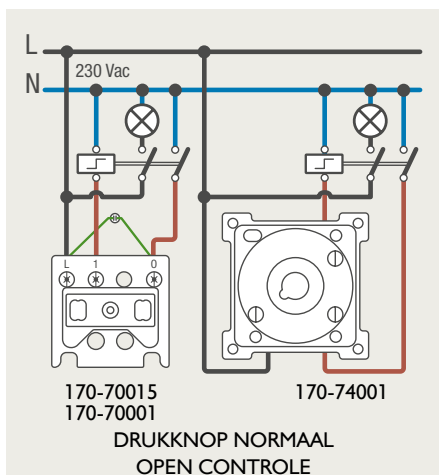

Inbouwmaterial aansluitschema's

- D.1
- D.2
- D.3
- D.4
- D.5
- D.6

De meest recente informatie vind je op www.niko.eu