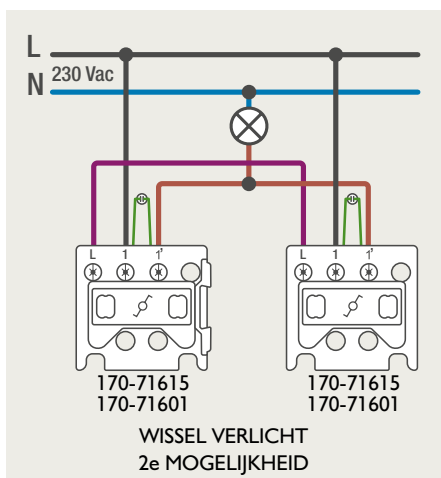

Beschermingsgraden

Weergeven van schokweerstand

De schokweerstand wordt weergegeven aan de hand van een IK-waarde en de beschermingsgraad aan de hand van de IP-code, zoals beschreven in de normen EN 62262 en IEC60529.

IP-code volgens IEC 60529: IP X1X2 - X3

X1 =	Bescherming tegen aanraking van onder spanning staande delen en tegen indringen van vaste voorwerpen	
X1 = 0		geen bescherming
X1 = 1		beschermd tegen voorwerp $\geq \varnothing 50$ mm (b.v. vuist)
X1 = 2		beschermd tegen voorwerp $\geq \varnothing 12,5$ mm (b.v. vinger)
X1 = 3		beschermd tegen voorwerp $\geq \varnothing 2,5$ mm (b.v. gereedschap)
X1 = 4		beschermd tegen voorwerp $\geq \varnothing 1$ mm (b.v. pen)
X1 = 5		beschermd tegen stof (veroorzaakt geen schade aan de werking)
X1 = 6		volledig stofdicht

X2 =	Bescherming tegen indringen van vloeistoffen	
X2 = 0		geen bescherming
X2 = 1		beschermd tegen verticaal vallende druppels (b.v. condens)
X2 = 2		beschermd tegen waterspatten tot 15° van verticale as (b.v. lichte regen)
X2 = 3		beschermd tegen vallende druppels tot 60° van verticale as (b.v. besproeien)
X2 = 4		beschermd tegen waterspatten in alle richtingen (b.v. besproeien)
X2 = 5		beschermd tegen waterstraal in alle richtingen (b.v. bespuiten)
X2 = 6		beschermd tegen krachtige waterstraal (extreme weersomstandigheden, b.v. schip)
X2 = 7		beschermd tegen tijdelijke onderdompeling
X2 = 8		beschermd tegen langdurige onderdompeling (druk)

Bijkomende letter na IP x1 x2 - ...

(voor gebruik met X1)

A	0		Bescherming tegen aanraking met de rug van de hand.
B	0,1		Bescherming tegen aanraking met een vinger.
C	1,2		Bescherming tegen aanraking met een gereedschap $\varnothing 2,5$ mm.
D	1,2,3		Bescherming tegen aanraking met een draad $\varnothing 1$ mm.

IK-waarden volgens NBN EN 62262: slagvastheid

	Hamer (massa in kg)	Valhoogte (mm)	Slagenergie (J)
00	•	•	•
01	M = 0,2 kg	h = 75 mm	0,15
02	M = 0,2 kg	h = 100 mm	0,2
03	M = 0,2 kg	h = 150 mm	0,35
04	M = 0,2 kg	h = 250 mm	0,5
05	M = 0,2 kg	h = 350 mm	0,7
06	M = 0,5 kg	h = 200 mm	1
07	M = 0,5 kg	h = 400 mm	2
08	M = 1,7 kg	h = 295 mm	5
09	M = 5 kg	h = 200 mm	10
10	M = 5 kg	h = 400 mm	20

• = geen bescherming

Chemische weerstand van polycarbonaat en PC/ASA

Weerstand bij onderdompeling op kamertemperatuur: **V = voldoende; B = beperkt; O = onvoldoende**

1. Koolwaterstoffen	3. Keton	5. Basen	10. Andere
superbenzine.....O	aceton.....O	natronloog geconcentreerd.....O	wasmiddel.....B
diesel/mazout.....B	4. Zuren	kaliloog geconcentreerd.....O	vaatwasmiddelen.....O
wasbenzine.....B	zoutzuur 20%.....V	ammoniak verdund.....O	javel, bleekwater, oplossing van natriumhypochloriet in water.....B
2. Alcoholen	zoutzuur tot 35%.....B	6. Oliën en vetten.....V	trichloorethyleen.....O
ethylalcohol 96%.....B	salpeterzuur 10%.....V	7. Siliconenolie.....V	waterstofperoxide 30%.....V
isopropanol.....B	fosforzuur 30%.....V	8. Minerale oliën.....V	water-heet.....B
fenol.....O	zwavelzuur 30%.....V	9. Zoutoplossingen	waterige zeepoplossing.....V
glycol.....B	citroenzuur 10%.....V	natrium hypochloriet.....V	
glycerine.....B	azijnzuur 10%.....V	koud zeewater.....V	
methanol (methylalcohol).....O	azijnzuur geconcentreerd.....O		

D.1 Inbouwmaterialiaal

Aansluitschema's /