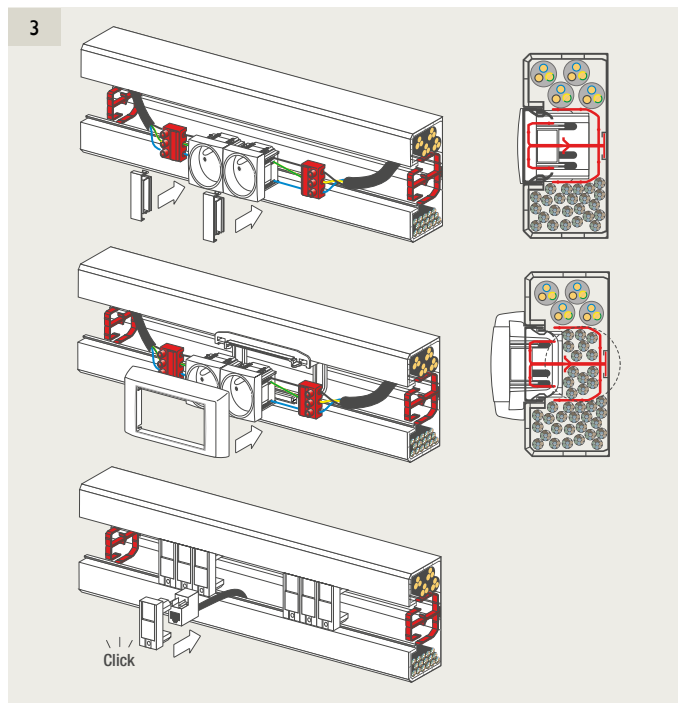

110 x 50 mm	160 x 50 mm
230 Vac 3 x 2,5 mm²	ZONE 1	7	7
	ZONE 2	4	4
UTP ø 6 mm	ZONE 1	21	24
	ZONE 2	12	14
FTP ø 8 mm	ZONE 1	15	16
	ZONE 2	8	7
ZONE 1		1250 mm²	1250 mm²
ZONE 2		662 mm²	662 mm²

3