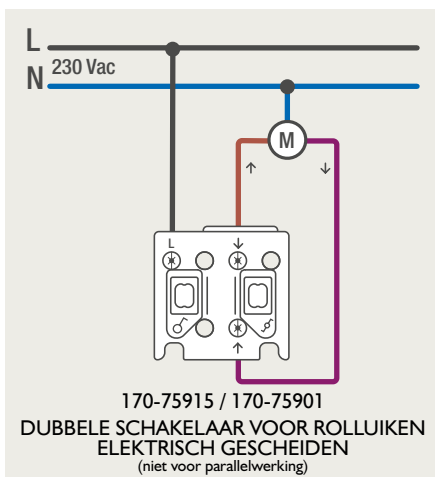

Beschermingsgraden

Weergeven van schokweerstand

De schokweerstand wordt weergegeven aan de hand van een IK-waarde en de beschermingsgraad aan de hand van de IP-code, zoals beschreven in de normen EN 62262 en IEC60529.

IP-code volgens IEC 60529: IP X1X2 - X3

X1 =	Bescherming tegen aanraking van onder spanning staande delen en tegen indringen van vaste voorwerpen	
X1 = 0		geen bescherming
X1 = 1		beschermd tegen voorwerp $\geq \varnothing 50$ mm (b.v. vuist)
X1 = 2		beschermd tegen voorwerp $\geq \varnothing 12,5$ mm (b.v. vinger)
X1 = 3		beschermd tegen voorwerp $\geq \varnothing 2,5$ mm (b.v. gereedschap)
X1 = 4		beschermd tegen voorwerp $\geq \varnothing 1$ mm (b.v. pen)
X1 = 5		beschermd tegen stof (veroorzaakt geen schade aan de werking)
X1 = 6		volledig stofdicht

X2 =	Bescherming tegen indringen van vloeistoffen	
X2 = 0		geen bescherming
X2 = 1		beschermd tegen verticaal vallende druppels (b.v. condens)
X2 = 2		beschermd tegen waterspatten tot 15° van verticale as (b.v. lichte regen)
X2 = 3		beschermd tegen vallende druppels tot 60° van verticale as (b.v. besproeien)
X2 = 4		beschermd tegen waterspatten in alle richtingen (b.v. besproeien)
X2 = 5		beschermd tegen waterstraal in alle richtingen (b.v. bespuiten)
X2 = 6		beschermd tegen krachtige waterstraal (extreme weersomstandigheden, b.v. schip)
X2 = 7		beschermd tegen tijdelijke onderdompeling
X2 = 8		beschermd tegen langdurige onderdompeling (druk)

Bijkomende letter na IP x1 x2 - ...

(voor gebruik met X1)

A	0		Bescherming tegen aanraking met de rug van de hand.
B	0,1		Bescherming tegen aanraking met een vinger.
C	1,2		Bescherming tegen aanraking met een gereedschap $\varnothing 2,5$ mm.
D	1,2,3		Bescherming tegen aanraking met een draad $\varnothing 1$ mm.

IK-waarden volgens NBN EN 62262: slagvastheid

	Hamer (massa in kg)	Valhoogte (mm)	Slagenergie (J)
00	•	•	•
01	M = 0,2 kg	h = 75 mm	0,15
02	M = 0,2 kg	h = 100 mm	0,2
03	M = 0,2 kg	h = 150 mm	0,35
04	M = 0,2 kg	h = 250 mm	0,5
05	M = 0,2 kg	h = 350 mm	0,7
06	M = 0,5 kg	h = 200 mm	1
07	M = 0,5 kg	h = 400 mm	2
08	M = 1,7 kg	h = 295 mm	5
09	M = 5 kg	h = 200 mm	10
10	M = 5 kg	h = 400 mm	20

• = geen bescherming

Chemische weerstand van polycarbonaat en PC/ASA

Weerstand bij onderdompeling op kamertemperatuur: **V = voldoende; B = beperkt; O = onvoldoende**

1. Koolwaterstoffen	3. Keton	5. Basen	10. Andere
superbenzine.....O	aceton.....O	natronloog geconcentreerd.....O	wasmiddel.....B
diesel/mazout.....B	4. Zuren	kaliloog geconcentreerd.....O	vaatwasmiddelen.....O
wasbenzine.....B	zoutzuur 20%.....V	ammoniak verdund.....O	javel, bleekwater, oplossing van natriumhypochloriet in water.....B
2. Alcoholen	zoutzuur tot 35%.....B	6. Oliën en vetten.....V	trichloorethyleen.....O
ethylalcohol 96%.....B	salpeterzuur 10%.....V	7. Siliconenolie.....V	waterstofperoxide 30%.....V
isopropanol.....B	fosforzuur 30%.....V	8. Minerale oliën.....V	water-heet.....B
fenol.....O	zwavelzuur 30%.....V	9. Zoutoplossingen	waterige zeepoplossing.....V
glycol.....B	citroenzuur 10%.....V	natrium hypochloriet.....V	
glycerine.....B	azijnzuur 10%.....V	koud zeewater.....V	
methanol (methylalcohol).....O	azijnzuur geconcentreerd.....O		

D.1 Inbouwmaterialiaal

Aansluitschema's /