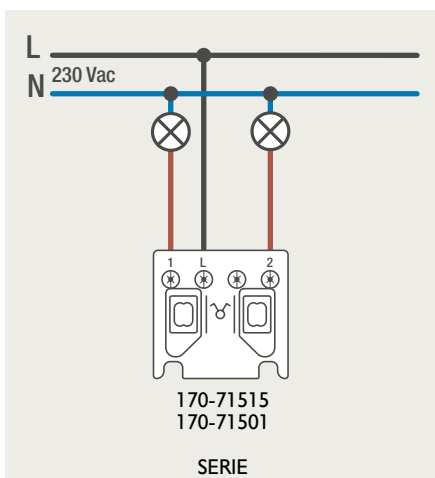

Beschermingsgraden

Weergeven van schokweerstand

De schokweerstand wordt weergegeven aan de hand van een IK-waarde en de beschermingsgraad aan de hand van de IP-code, zoals beschreven in de normen EN 62262 en IEC60529.

IP-code volgens IEC 60529: IP X1X2 - X3

X1 =	Bescherming tegen aanraking van onder spanning staande delen en tegen indringen van vaste voorwerpen	
X1 = 0		geen bescherming
X1 = 1		beschermd tegen voorwerp $\geq \varnothing 50$ mm (b.v. vuist)
X1 = 2		beschermd tegen voorwerp $\geq \varnothing 12,5$ mm (b.v. vinger)
X1 = 3		beschermd tegen voorwerp $\geq \varnothing 2,5$ mm (b.v. gereedschap)
X1 = 4		beschermd tegen voorwerp $\geq \varnothing 1$ mm (b.v. pen)
X1 = 5		beschermd tegen stof (veroorzaakt geen schade aan de werking)
X1 = 6		volledig stofdicht

X2 =	Bescherming tegen indringen van vloeistoffen	
X2 = 0		geen bescherming
X2 = 1		beschermd tegen verticaal vallende druppels (b.v. condens)
X2 = 2		beschermd tegen waterspatten tot 15° van verticale as (b.v. lichte regen)
X2 = 3		beschermd tegen vallende druppels tot 60° van verticale as (b.v. besproeien)
X2 = 4		beschermd tegen waterspatten in alle richtingen (b.v. besproeien)
X2 = 5		beschermd tegen waterstraal in alle richtingen (b.v. bespuiten)
X2 = 6		beschermd tegen krachtige waterstraal (extreme weersomstandigheden, b.v. schip)
X2 = 7		beschermd tegen tijdelijke onderdompeling
X2 = 8		beschermd tegen langdurige onderdompeling (druk)

Bijkomende letter na IP x1 x2 - ...

(voor gebruik met X1)

A	0		Bescherming tegen aanraking met de rug van de hand.
B	0,1		Bescherming tegen aanraking met een vinger.
C	1,2		Bescherming tegen aanraking met een gereedschap $\varnothing 2,5$ mm.
D	1,2,3		Bescherming tegen aanraking met een draad $\varnothing 1$ mm.

IK-waarden volgens NBN EN 62262: slagvastheid

	Hamer (massa in kg)	Valhoogte (mm)	Slagenergie (J)
00	•	•	•
01	M = 0,2 kg	h = 75 mm	0,15
02	M = 0,2 kg	h = 100 mm	0,2
03	M = 0,2 kg	h = 150 mm	0,35
04	M = 0,2 kg	h = 250 mm	0,5
05	M = 0,2 kg	h = 350 mm	0,7
06	M = 0,5 kg	h = 200 mm	1
07	M = 0,5 kg	h = 400 mm	2
08	M = 1,7 kg	h = 295 mm	5
09	M = 5 kg	h = 200 mm	10
10	M = 5 kg	h = 400 mm	20

• = geen bescherming

Chemische weerstand van polycarbonaat en PC/ASA

Weerstand bij onderdompeling op kamertemperatuur: **V = voldoende; B = beperkt; O = onvoldoende**

1. Koolwaterstoffen	3. Keton	5. Basen	10. Andere
superbenzine.....O	aceton.....O	natronloog geconcentreerd.....O	wasmiddel.....B
diesel/mazout.....B	4. Zuren	kaliloog geconcentreerd.....O	vaatwasmiddelen.....O
wasbenzine.....B	zoutzuur 20%.....V	ammoniak verdund.....O	javel, bleekwater, oplossing van natriumhypochloriet in water.....B
2. Alcoholen	zoutzuur tot 35%.....B	6. Oliën en vetten.....V	trichloorethyleen.....O
ethylalcohol 96%.....B	salpeterzuur 10%.....V	7. Siliconenolie.....V	waterstofperoxide 30%.....V
isopropanol.....B	fosforzuur 30%.....V	8. Minerale oliën.....V	water-heet.....B
fenol.....O	zwavelzuur 30%.....V	9. Zoutoplossingen	waterige zeepoplossing.....V
glycol.....B	citroenzuur 10%.....V	natrium hypochloriet.....V	
glycerine.....B	azijnzuur 10%.....V	koud zeewater.....V	
methanol (methylalcohol).....O	azijnzuur geconcentreerd.....O		

D.1 Inbouwmaterialiaal

Aansluitschema's /