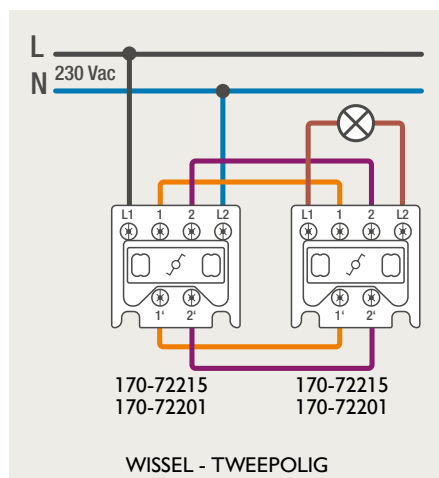

Beschermingsgraden

Weergeven van schokweerstand

De schokweerstand wordt weergegeven aan de hand van een IK-waarde en de beschermingsgraad aan de hand van de IP-code, zoals beschreven in de normen EN 62262 en IEC60529.

IP-code volgens IEC 60529: IP X1X2 - X3

X1 =	Bescherming tegen aanraking van onder spanning staande delen en tegen indringen van vaste voorwerpen	
X1 = 0		geen bescherming
X1 = 1		beschermd tegen voorwerp $\geq \varnothing 50$ mm (b.v. vuist)
X1 = 2		beschermd tegen voorwerp $\geq \varnothing 12,5$ mm (b.v. vinger)
X1 = 3		beschermd tegen voorwerp $\geq \varnothing 2,5$ mm (b.v. gereedschap)
X1 = 4		beschermd tegen voorwerp $\geq \varnothing 1$ mm (b.v. pen)
X1 = 5		beschermd tegen stof (veroorzaakt geen schade aan de werking)
X1 = 6		volledig stofdicht

X2 =	Bescherming tegen indringen van vloeistoffen	
X2 = 0		geen bescherming
X2 = 1		beschermd tegen verticaal vallende druppels (b.v. condens)
X2 = 2		beschermd tegen waterspatten tot 15° van verticale as (b.v. lichte regen)
X2 = 3		beschermd tegen vallende druppels tot 60° van verticale as (b.v. besproeien)
X2 = 4		beschermd tegen waterspatten in alle richtingen (b.v. besproeien)
X2 = 5		beschermd tegen waterstraal in alle richtingen (b.v. bespuiten)
X2 = 6		beschermd tegen krachtige waterstraal (extreme weersomstandigheden, b.v. schip)
X2 = 7		beschermd tegen tijdelijke onderdompeling
X2 = 8		beschermd tegen langdurige onderdompeling (druk)

Bijkomende letter na IP x1 x2 - ...

(voor gebruik met X1)

A	0		Bescherming tegen aanraking met de rug van de hand.
B	0,1		Bescherming tegen aanraking met een vinger.
C	1,2		Bescherming tegen aanraking met een gereedschap $\varnothing 2,5$ mm.
D	1,2,3		Bescherming tegen aanraking met een draad $\varnothing 1$ mm.

IK-waarden volgens NBN EN 62262: slagvastheid

	Hamer (massa in kg)	Valhoogte (mm)	Slagenergie (J)
00	•	•	•
01	M = 0,2 kg	h = 75 mm	0,15
02	M = 0,2 kg	h = 100 mm	0,2
03	M = 0,2 kg	h = 150 mm	0,35
04	M = 0,2 kg	h = 250 mm	0,5
05	M = 0,2 kg	h = 350 mm	0,7
06	M = 0,5 kg	h = 200 mm	1
07	M = 0,5 kg	h = 400 mm	2
08	M = 1,7 kg	h = 295 mm	5
09	M = 5 kg	h = 200 mm	10
10	M = 5 kg	h = 400 mm	20

• = geen bescherming

Chemische weerstand van polycarbonaat en PC/ASA

Weerstand bij onderdompeling op kamertemperatuur: **V = voldoende; B = beperkt; O = onvoldoende**

1. Koolwaterstoffen	3. Keton	5. Basen	10. Andere
superbenzine.....O	aceton.....O	natronloog geconcentreerd.....O	wasmiddel.....B
diesel/mazout.....B	4. Zuren	kaliloog geconcentreerd.....O	vaatwasmiddelen.....O
wasbenzine.....B	zoutzuur 20%.....V	ammoniak verdund.....O	javel, bleekwater, oplossing van natriumhypochloriet in water.....B
2. Alcoholen	zoutzuur tot 35%.....B	6. Oliën en vetten.....V	trichloorethyleen.....O
ethylalcohol 96%.....B	salpeterzuur 10%.....V	7. Siliconenolie.....V	waterstofperoxide 30%.....V
isopropanol.....B	fosforzuur 30%.....V	8. Minerale oliën.....V	water-heet.....B
fenol.....O	zwavelzuur 30%.....V	9. Zoutoplossingen	waterige zeepoplossing.....V
glycol.....B	citroenzuur 10%.....V	natrium hypochloriet.....V	
glycerine.....B	azijnzuur 10%.....V	koud zeewater.....V	
methanol (methylalcohol).....O	azijnzuur geconcentreerd.....O		

D.1 Inbouwmaterialiaal

Aansluitschema's /