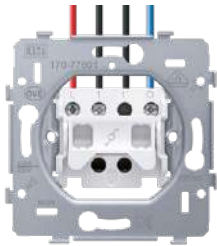

VOORDELEN

Snel en gemakkelijk geïnstalleerd

- alle aansluitklemmen zitten aan de bovenzijde van de sokkel
 - je stript en knipt alle draden eenvoudig op gelijke lengte
 - je hebt meer plaats om de draden te plooien en het mechanisme in de inbouwdoos te plaatsen
- aansluitschema, schakelsymbool en klemidentificatie in onuitwisbare inkt
- gemakkelijk op de sokkel af te meten ontmantelingslengte
- klauw- en schroefbevestiging
- klemcapaciteit: 2 x 2,5 mm²/klem