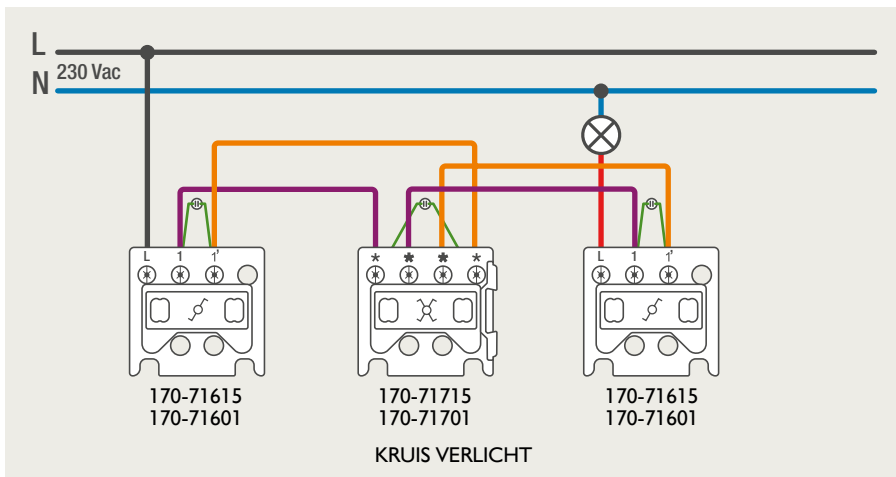

Beschermingsgraden

Weergeven van schokweerstand

De schokweerstand wordt weergegeven aan de hand van een IK-waarde en de beschermingsgraad aan de hand van de IP-code, zoals beschreven in de normen EN 62262 en IEC60529.

IP-code volgens IEC 60529: IP X1X2 - X3

X1 =	Bescherming tegen aanraking van onder spanning staande delen en tegen indringen van vaste voorwerpen	
X1 = 0		geen bescherming
X1 = 1		beschermd tegen voorwerp $\geq \varnothing 50$ mm (b.v. vuist)
X1 = 2		beschermd tegen voorwerp $\geq \varnothing 12,5$ mm (b.v. vinger)
X1 = 3		beschermd tegen voorwerp $\geq \varnothing 2,5$ mm (b.v. gereedschap)
X1 = 4		beschermd tegen voorwerp $\geq \varnothing 1$ mm (b.v. pen)
X1 = 5		beschermd tegen stof (veroorzaakt geen schade aan de werking)
X1 = 6		volledig stofdicht

X2 =	Bescherming tegen indringen van vloeistoffen	
X2 = 0		geen bescherming
X2 = 1		beschermd tegen verticaal vallende druppels (b.v. condens)
X2 = 2		beschermd tegen waterspatten tot 15° van verticale as (b.v. lichte regen)
X2 = 3		beschermd tegen vallende druppels tot 60° van verticale as (b.v. besproeien)
X2 = 4		beschermd tegen waterspatten in alle richtingen (b.v. besproeien)
X2 = 5		beschermd tegen waterstraal in alle richtingen (b.v. bespuiten)
X2 = 6		beschermd tegen krachtige waterstraal (extreme weersomstandigheden, b.v. schip)
X2 = 7		beschermd tegen tijdelijke onderdompeling
X2 = 8		beschermd tegen langdurige onderdompeling (druk)

Bijkomende letter na IP x1 x2 - ...

(voor gebruik met X1)

A	0		Bescherming tegen aanraking met de rug van de hand.
B	0,1		Bescherming tegen aanraking met een vinger.
C	1,2		Bescherming tegen aanraking met een gereedschap $\varnothing 2,5$ mm.
D	1,2,3		Bescherming tegen aanraking met een draad $\varnothing 1$ mm.

IK-waarden volgens NBN EN 62262: slagvastheid

	Hamer (massa in kg)	Valhoogte (mm)	Slagenergie (J)
00	•	•	•
01	M = 0,2 kg	h = 75 mm	0,15
02	M = 0,2 kg	h = 100 mm	0,2
03	M = 0,2 kg	h = 150 mm	0,35
04	M = 0,2 kg	h = 250 mm	0,5
05	M = 0,2 kg	h = 350 mm	0,7
06	M = 0,5 kg	h = 200 mm	1
07	M = 0,5 kg	h = 400 mm	2
08	M = 1,7 kg	h = 295 mm	5
09	M = 5 kg	h = 200 mm	10
10	M = 5 kg	h = 400 mm	20

• = geen bescherming

Chemische weerstand van polycarbonaat en PC/ASA

Weerstand bij onderdompeling op kamertemperatuur: **V = voldoende; B = beperkt; O = onvoldoende**

1. Koolwaterstoffen	3. Keton	5. Basen	10. Andere
superbenzine.....O	aceton.....O	natronloog geconcentreerd.....O	wasmiddel.....B
diesel/mazout.....B	4. Zuren	kaliloog geconcentreerd.....O	vaatwasmiddelen.....O
wasbenzine.....B	zoutzuur 20%.....V	ammoniak verdund.....O	javel, bleekwater, oplossing van natriumhypochloriet in water.....B
2. Alcoholen	zoutzuur tot 35%.....B	6. Oliën en vetten.....V	trichloorethyleen.....O
ethylalcohol 96%.....B	salpeterzuur 10%.....V	7. Siliconenolie.....V	waterstofperoxide 30%.....V
isopropanol.....B	fosforzuur 30%.....V	8. Minerale oliën.....V	water-heet.....B
fenol.....O	zwavelzuur 30%.....V	9. Zoutoplossingen	waterige zeepoplossing.....V
glycol.....B	citroenzuur 10%.....V	natrium hypochloriet.....V	
glycerine.....B	azijnzuur 10%.....V	koud zeewater.....V	
methanol (methylalcohol).....O	azijnzuur geconcentreerd.....O		

D.1 Inbouwmaterialiaal

Aansluitschema's /