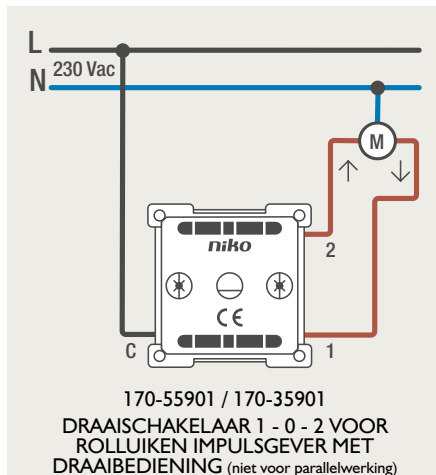

Inbouwmaterial aansluitschema's

- D.1
- D.2
- D.3
- D.4
- D.5
- D.6

De meest recente informatie vind je op www.niko.eu