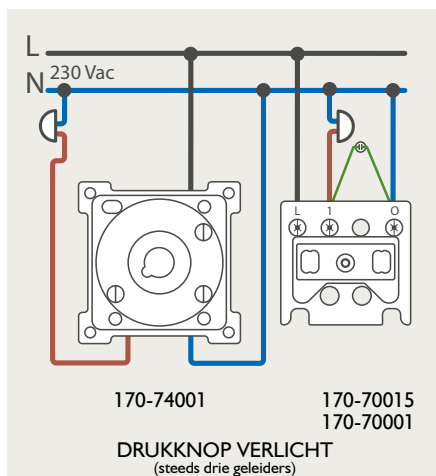

Inbouwmaterial aansluitschema's

- D.1
- D.2
- D.3
- D.4
- D.5
- D.6

De meest recente informatie vind je op www.niko.eu