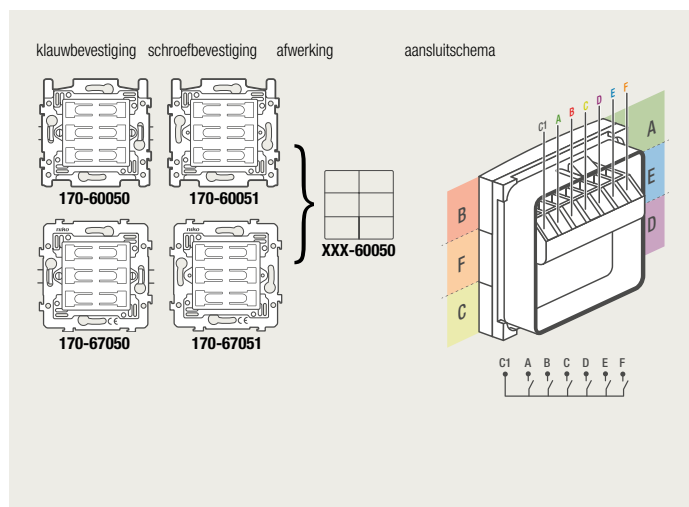

4-voudige potentiaalvrije drukknop zonder led

4-voudige potentiaalvrije drukknop met led

6-voudige potentiaalvrije drukknop zonder led

6-voudige potentiaalvrije drukknop met led

1 lichtkring vanop 2 plaatsen bedienen