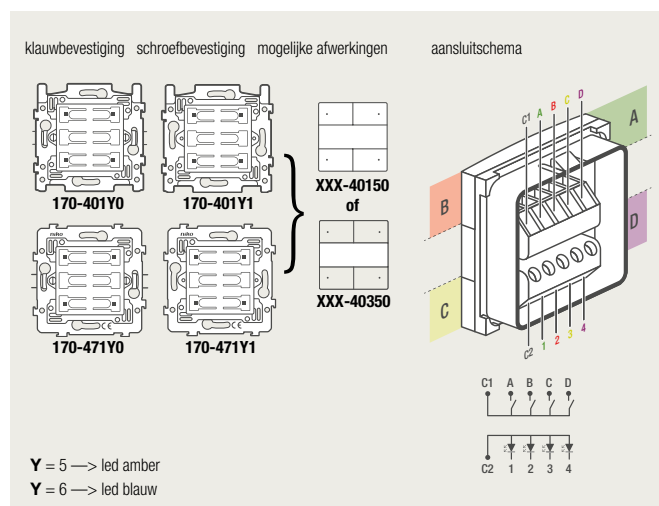

4-voudige potentiaalvrije drukknop zonder led

4-voudige potentiaalvrije drukknop met led

6-voudige potentiaalvrije drukknop zonder led

6-voudige potentiaalvrije drukknop met led

1 lichtkring vanop 2 plaatsen bedienen