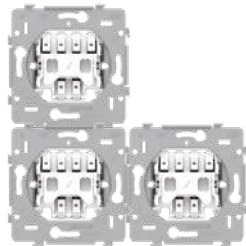

VOORDELEN

Snel en gemakkelijk geïnstalleerd

- alle aansluitklemmen zitten aan de bovenzijde van de sokkel
 - je stript en knipt alle draden eenvoudig op gelijke lengte
 - je hebt meer plaats om de draden te plooien en het mechanisme in de inbouwdoos te plaatsen
- aansluitschema, schakelsymbool en klemidentificatie in onuitwisbare inkt
- gemakkelijk op de sokkel af te meten ontmantelingslengte
- klauw- en schroefbevestiging
- klemcapaciteit: 2 x 2,5 mm²/klem