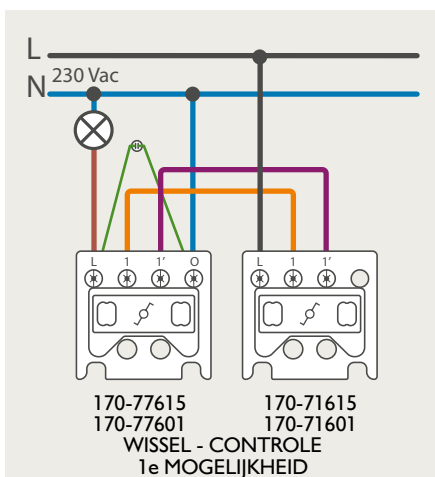

Beschermingsgraden

Weergeven van schokweerstand

De schokweerstand wordt weergegeven aan de hand van een IK-waarde en de beschermingsgraad aan de hand van de IP-code, zoals beschreven in de normen EN 62262 en IEC60529.

IP-code volgens IEC 60529: IP X1X2 - X3

X1 =	Bescherming tegen aanraking van onder spanning staande delen en tegen indringen van vaste voorwerpen	
X1 = 0		geen bescherming
X1 = 1		beschermd tegen voorwerp $\geq \varnothing 50$ mm (b.v. vuist)
X1 = 2		beschermd tegen voorwerp $\geq \varnothing 12,5$ mm (b.v. vinger)
X1 = 3		beschermd tegen voorwerp $\geq \varnothing 2,5$ mm (b.v. gereedschap)
X1 = 4		beschermd tegen voorwerp $\geq \varnothing 1$ mm (b.v. pen)
X1 = 5		beschermd tegen stof (veroorzaakt geen schade aan de werking)
X1 = 6		volledig stofdicht

X2 =	Bescherming tegen indringen van vloeistoffen	
X2 = 0		geen bescherming
X2 = 1		beschermd tegen verticaal vallende druppels (b.v. condens)
X2 = 2		beschermd tegen waterspatten tot 15° van verticale as (b.v. lichte regen)
X2 = 3		beschermd tegen vallende druppels tot 60° van verticale as (b.v. besproeien)
X2 = 4		beschermd tegen waterspatten in alle richtingen (b.v. besproeien)
X2 = 5		beschermd tegen waterstraal in alle richtingen (b.v. bespuiten)
X2 = 6		beschermd tegen krachtige waterstraal (extreme weersomstandigheden, b.v. schip)
X2 = 7		beschermd tegen tijdelijke onderdompeling
X2 = 8		beschermd tegen langdurige onderdompeling (druk)

Bijkomende letter na IP x1 x2 - ...

(voor gebruik met X1)

A	0		Bescherming tegen aanraking met de rug van de hand.
B	0,1		Bescherming tegen aanraking met een vinger.
C	1,2		Bescherming tegen aanraking met een gereedschap $\varnothing 2,5$ mm.
D	1,2,3		Bescherming tegen aanraking met een draad $\varnothing 1$ mm.

IK-waarden volgens NBN EN 62262: slagvastheid

	Hamer (massa in kg)	Valhoogte (mm)	Slagenergie (J)
00	•	•	•
01	M = 0,2 kg	h = 75 mm	0,15
02	M = 0,2 kg	h = 100 mm	0,2
03	M = 0,2 kg	h = 150 mm	0,35
04	M = 0,2 kg	h = 250 mm	0,5
05	M = 0,2 kg	h = 350 mm	0,7
06	M = 0,5 kg	h = 200 mm	1
07	M = 0,5 kg	h = 400 mm	2
08	M = 1,7 kg	h = 295 mm	5
09	M = 5 kg	h = 200 mm	10
10	M = 5 kg	h = 400 mm	20

• = geen bescherming

Chemische weerstand van polycarbonaat en PC/ASA

Weerstand bij onderdompeling op kamertemperatuur: **V = voldoende; B = beperkt; O = onvoldoende**

1. Koolwaterstoffen	3. Keton	5. Basen	10. Andere
superbenzine.....O	aceton.....O	natronloog geconcentreerd.....O	wasmiddel.....B
diesel/mazout.....B	4. Zuren	kaliloog geconcentreerd.....O	vaatwasmiddelen.....O
wasbenzine.....B	zoutzuur 20%.....V	ammoniak verdund.....O	javel, bleekwater, oplossing van natriumhypochloriet in water.....B
2. Alcoholen	zoutzuur tot 35%.....B	6. Oliën en vetten.....V	trichloorethyleen.....O
ethylalcohol 96%.....B	salpeterzuur 10%.....V	7. Siliconenolie.....V	waterstofperoxide 30%.....V
isopropanol.....B	fosforzuur 30%.....V	8. Minerale oliën.....V	water-heet.....B
fenol.....O	zwavelzuur 30%.....V	9. Zoutoplossingen	waterige zeepoplossing.....V
glycol.....B	citroenzuur 10%.....V	natrium hypochloriet.....V	
glycerine.....B	azijnzuur 10%.....V	koud zeewater.....V	
methanol (methylalcohol).....O	azijnzuur geconcentreerd.....O		

D.1 Inbouwmaterialiaal

Aansluitschema's /