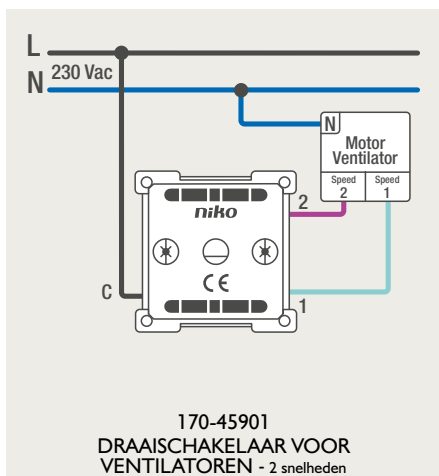

Inbouwmaterial aansluitschema's

- D.1
- D.2
- D.3
- D.4
- D.5
- D.6

De meest recente informatie vind je op www.niko.eu