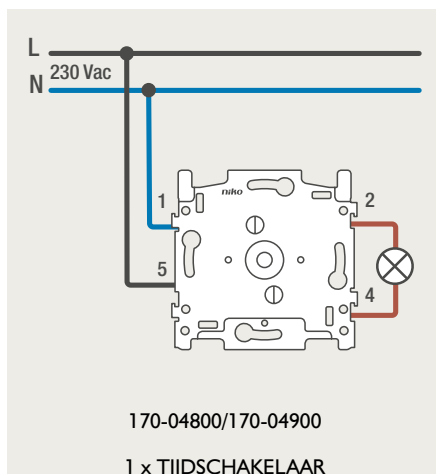

Inbouwmaterial aansluitschema's

- D.1
- D.2
- D.3
- D.4
- D.5
- D.6

De meest recente informatie vind je op www.niko.eu