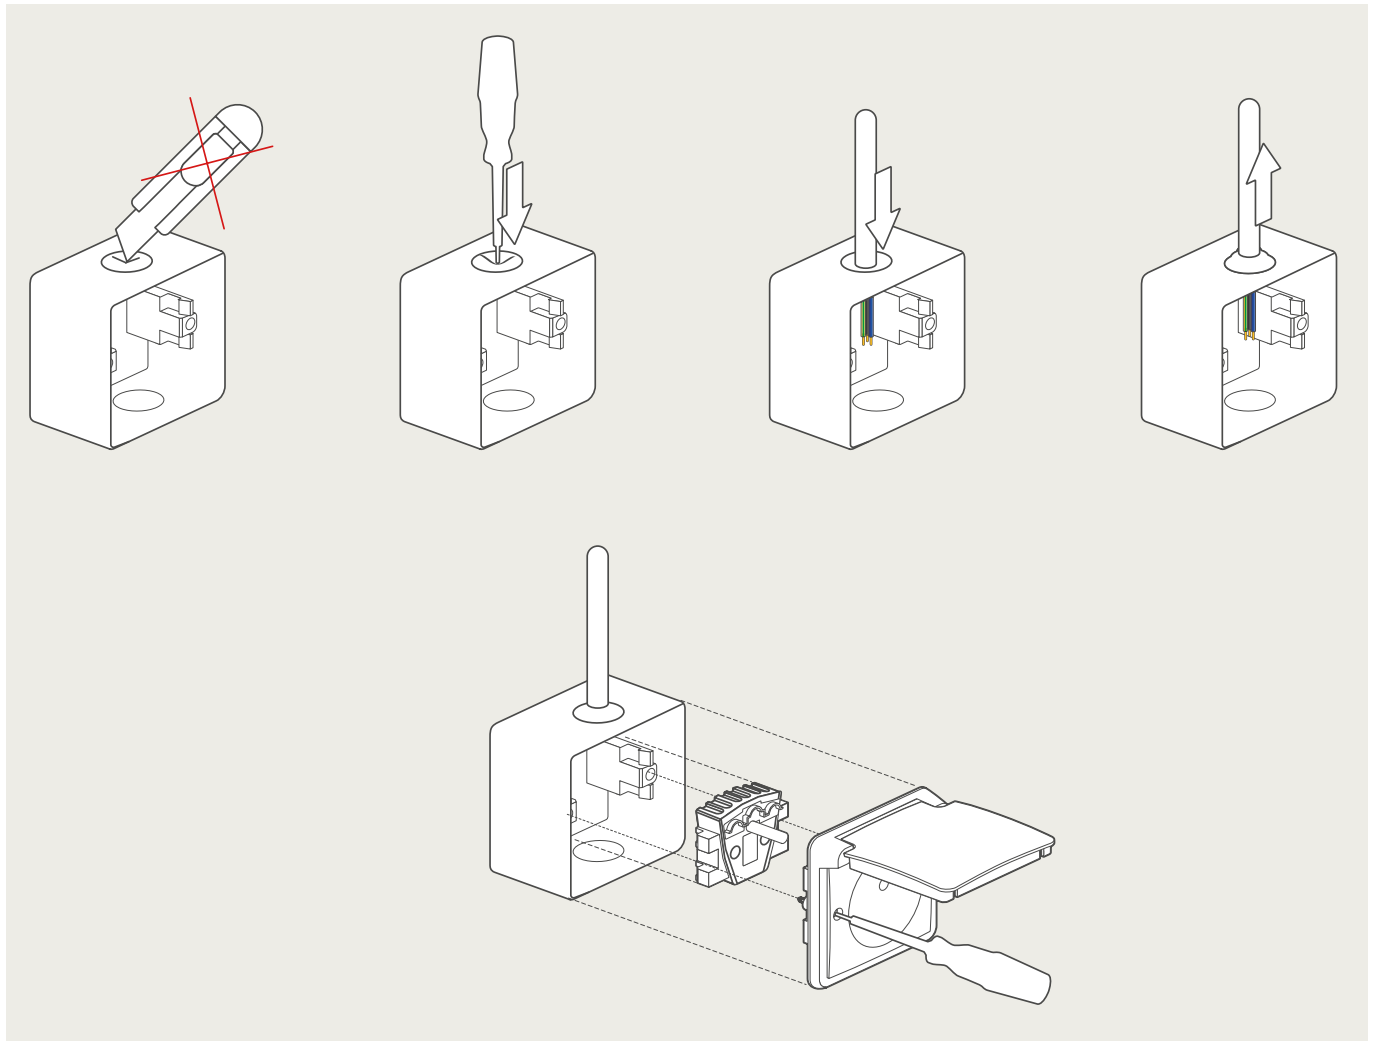

Niko Hydro - opbouwdozen met soepele ingang (7XX-83101 en 7XX-83201)