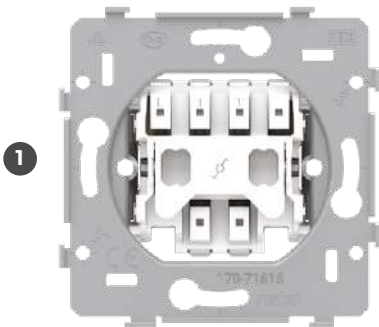

Snelle en eenvoudige montage

- 3 montagestappen
- in de hoogte verstelbare afdekplaat