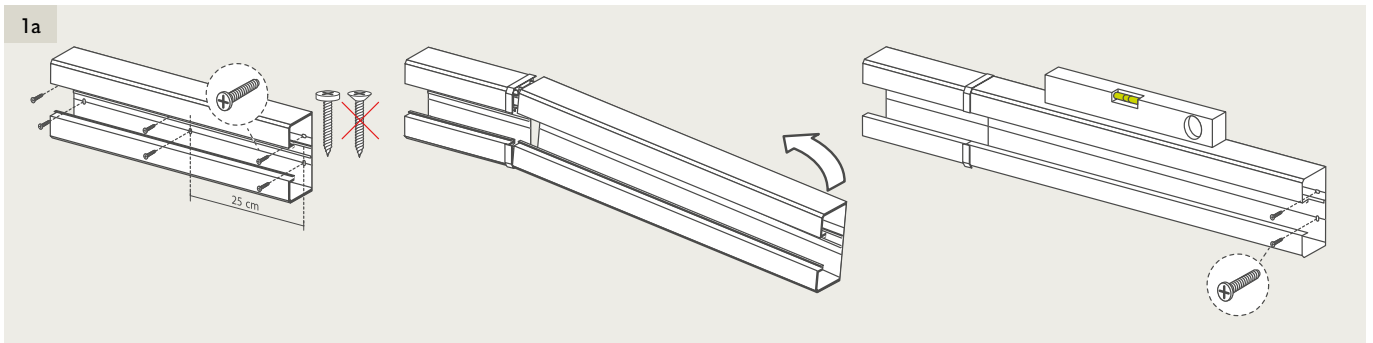

D.3

D.4

D.5

D.6

D.5 Installatiekanalen

2

		110 x 50 mm	160 x 50 mm
230 Vac 3 x 2,5 mm ²	ZONE 1	7	7
	ZONE 2	4	4
UTP ø 6 mm	ZONE 1	21	24
	ZONE 2	12	14
FTP ø 8 mm	ZONE 1	15	16
	ZONE 2	8	7
ZONE 1		1250 mm ²	1250 mm ²
ZONE 2		662 mm ²	662 mm ²