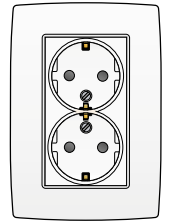

Inclusief afdekplaat met geïntegreerde centraalplaat. Voor halfopbouw. De opbouwhoogte bedraagt 23 mm. Voor montage in een enkelvoudige inbouwdoos.

 $\frac{16 A}{250 V_{ac}}$
**VOLLEDIG APPARAAT MET INSTEEKKLEMMEN, VOOR SCHROEFBEVESTIGING****100-67845**