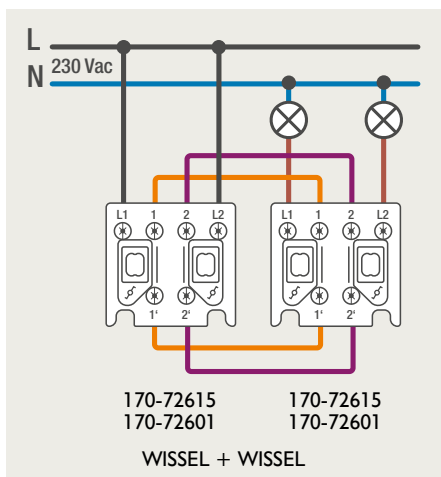

Beschermingsgraden

Weergeven van schokweerstand

De schokweerstand wordt weergegeven aan de hand van een IK-waarde en de beschermingsgraad aan de hand van de IP-code, zoals beschreven in de normen EN 62262 en IEC60529.

IP-code volgens IEC 60529: IP X1X2 - X3

X1 =	Bescherming tegen aanraking van onder spanning staande delen en tegen indringen van vaste voorwerpen	
X1 = 0		geen bescherming
X1 = 1		beschermd tegen voorwerp $\geq \varnothing 50$ mm (b.v. vuist)
X1 = 2		beschermd tegen voorwerp $\geq \varnothing 12,5$ mm (b.v. vinger)
X1 = 3		beschermd tegen voorwerp $\geq \varnothing 2,5$ mm (b.v. gereedschap)
X1 = 4		beschermd tegen voorwerp $\geq \varnothing 1$ mm (b.v. pen)
X1 = 5		beschermd tegen stof (veroorzaakt geen schade aan de werking)
X1 = 6		volledig stofdicht

X2 =	Bescherming tegen indringen van vloeistoffen	
X2 = 0		geen bescherming
X2 = 1		beschermd tegen verticaal vallende druppels (b.v. condens)
X2 = 2		beschermd tegen waterspatten tot 15° van verticale as (b.v. lichte regen)
X2 = 3		beschermd tegen vallende druppels tot 60° van verticale as (b.v. besproeien)
X2 = 4		beschermd tegen waterspatten in alle richtingen (b.v. besproeien)
X2 = 5		beschermd tegen waterstraal in alle richtingen (b.v. bespuiten)
X2 = 6		beschermd tegen krachtige waterstraal (extreme weersomstandigheden, b.v. schip)
X2 = 7		beschermd tegen tijdelijke onderdompeling
X2 = 8		beschermd tegen langdurige onderdompeling (druk)

Bijkomende letter na IP x1 x2 - ...

(voor gebruik met X1)

A	0		Bescherming tegen aanraking met de rug van de hand.
B	0,1		Bescherming tegen aanraking met een vinger.
C	1,2		Bescherming tegen aanraking met een gereedschap $\varnothing 2,5$ mm.
D	1,2,3		Bescherming tegen aanraking met een draad $\varnothing 1$ mm.

IK-waarden volgens NBN EN 62262: slagvastheid

	Hamer (massa in kg)	Valhoogte (mm)	Slagenergie (J)
00	•	•	•
01	M = 0,2 kg	h = 75 mm	0,15
02	M = 0,2 kg	h = 100 mm	0,2
03	M = 0,2 kg	h = 150 mm	0,35
04	M = 0,2 kg	h = 250 mm	0,5
05	M = 0,2 kg	h = 350 mm	0,7
06	M = 0,5 kg	h = 200 mm	1
07	M = 0,5 kg	h = 400 mm	2
08	M = 1,7 kg	h = 295 mm	5
09	M = 5 kg	h = 200 mm	10
10	M = 5 kg	h = 400 mm	20

• = geen bescherming

Chemische weerstand van polycarbonaat en PC/ASA

Weerstand bij onderdompeling op kamertemperatuur: **V = voldoende; B = beperkt; O = onvoldoende**

1. Koolwaterstoffen	3. Keton	5. Basen	10. Andere
superbenzine.....O	aceton.....O	natronloog geconcentreerd.....O	wasmiddel.....B
diesel/mazout.....B	4. Zuren	kaliloog geconcentreerd.....O	vaatwasmiddelen.....O
wasbenzine.....B	zoutzuur 20%.....V	ammoniak verdund.....O	javel, bleekwater, oplossing van natriumhypochloriet in water.....B
2. Alcoholen	zoutzuur tot 35%.....B	6. Oliën en vetten.....V	trichloorethyleen.....O
ethylalcohol 96%.....B	salpeterzuur 10%.....V	7. Siliconenolie.....V	waterstofperoxide 30%.....V
isopropanol.....B	fosforzuur 30%.....V	8. Minerale oliën.....V	water-heet.....B
fenol.....O	zwavelzuur 30%.....V	9. Zoutoplossingen	waterige zeepoplossing.....V
glycol.....B	citroenzuur 10%.....V	natrium hypochloriet.....V	
glycerine.....B	azijnzuur 10%.....V	koud zeewater.....V	
methanol (methylalcohol).....O	azijnzuur geconcentreerd.....O		

D.1 Inbouwmaterialiaal

Aansluitschema's /