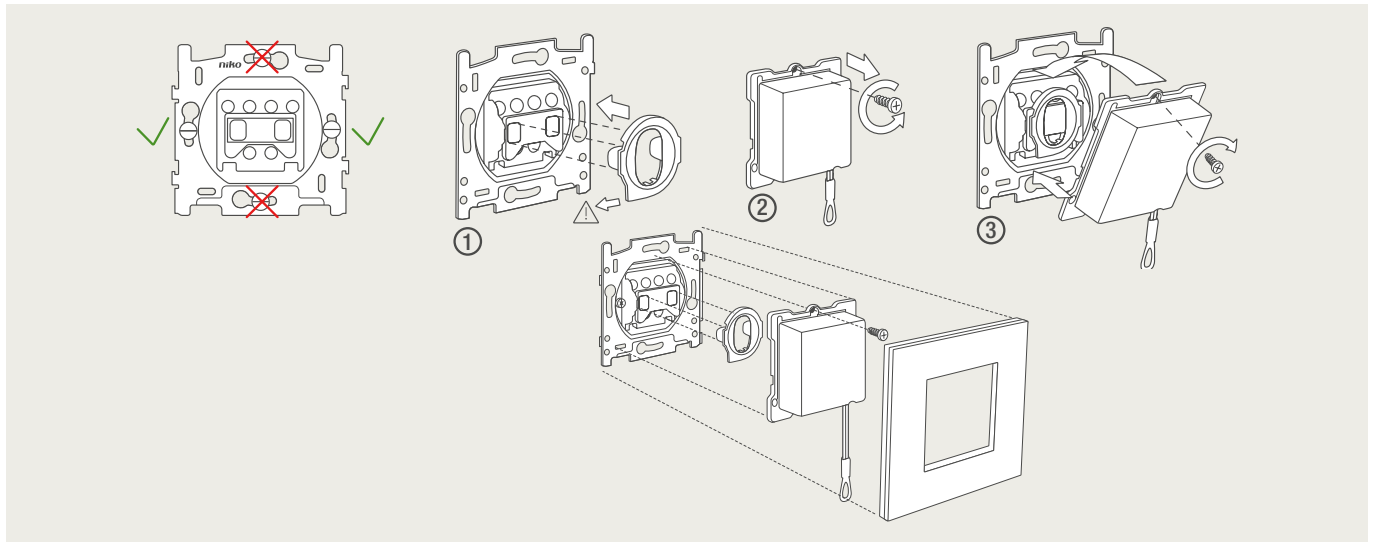

Drukknopfunctie 1XX-63906

Demontage trekmodule

Module (24 V) met 4 of 6 potentiaalvrije drukknoppen

- De module (24 V) met 4 of 6 potentiaalvrije drukknoppen dient om afstandsschakelaars (telerruptoren) en domoticasystemen aan te sturen. Bij het aansturen van een Niko Home Control installatie kan de interface voor drukknoppen (550-20000) gebruikt worden! Andere aansluitschema's aangaande Niko Home Control vindt u in het technische gedeelte van de catalogus en op de website.
- Aansluitschema's: zie bijlage