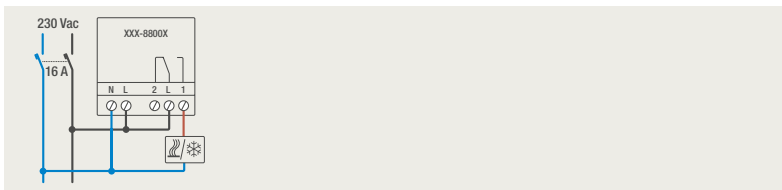

Elektronische analoge thermostaat XXX-8800X