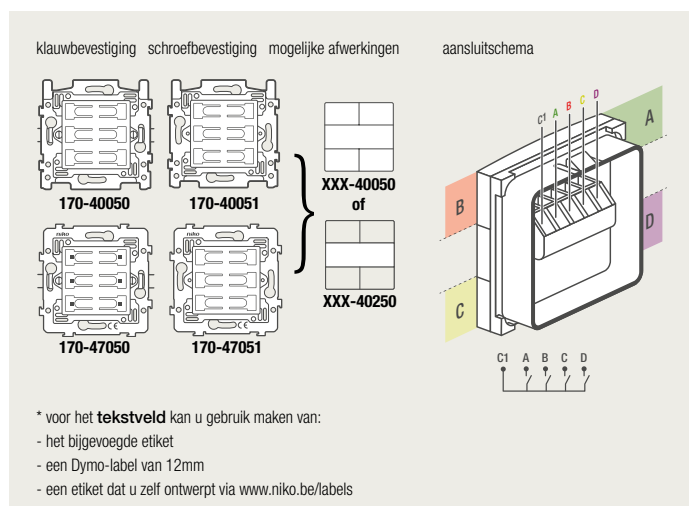

4-voudige potentiaalvrije drukknop zonder led

4-voudige potentiaalvrije drukknop met led

6-voudige potentiaalvrije drukknop zonder led

6-voudige potentiaalvrije drukknop met led

1 lichtkring vanop 2 plaatsen bedienen