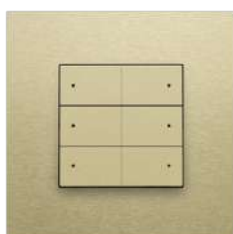

NIEUW

Digital black

- combineer tot 12 bedieningen op een compact en intuïtief bedieningsscherm met gebruiksvriendelijke interface
- het scherm is even groot als een Niko functie met afdekkader en past er perfect bij qua design
- je klant configureert zelf welke acties hij wil bedienen en hoe hij ze ordent
- een naderingssensor doet Digital black snel ontwaken, zo voert je klant in één handeling een actie uit

Geconnecteerde schakelbare wandcontactdoos

- vervang eenvoudig een gewone wandcontactdoos
- schakel je wandcontactdoos in en uit met de ingebouwde schakelaar
- extra functionaliteiten in combinatie met de draadloze slimme hub: energiemeting, bediening met de smartphone, schakel automatisch aan of uit met tijdschema's of o.b.v. in te stellen verbruiksdrempels

Niko schakelmateriaal met insteekklemmen

- klemvast dankzij de insteekklem van hoogstaande kwaliteit
- ontgrendeling vooraan: de bedrading kan de geleiders niet losduwen
- lange levensduur dankzij het doordachte productdesign
- compatibel met alle Niko afwerkingen

Smart USB-A/C-lader

- laadt twee mobiele toestellen tegelijk, zonder adapter
- hoge uitgangsstroom: max. 3,5 A
- voorzien van USB-A- en USB-C-poort
- USB-C-poort: geen polarisatie voor de stekker
- dynamic device recognition: de lader herkent je mobiele toestel en laadt het aan de meest optimale snelheid op

Elke afwerking in elke kleur

- elke afwerkingsset beschikbaar in alle kleuren
- nieuw: steel grey coated, gold coated en Bakelite®-look piano black coated

Witte ledverlichtingselementen

- voor automatische aansluiting en draadaansluiting
- voor wandcontactdozen met spanningsaanduiding
- voor 12V-, 24V- en 230V-schakelaars en drukknoppen

D.1

D.2

D.3

D.4

D.5

D.6