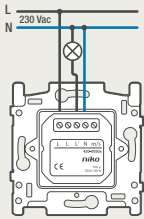

Bewegingsmelder XXX-7801X: 180° met schakelcontact 10 A, 230 V, 8 m

A. Eén lichtkring met één detectiepunt
Sluit de inbouwbewegingsmelder en de belasting aan volgens onderstaand aansluitschema: